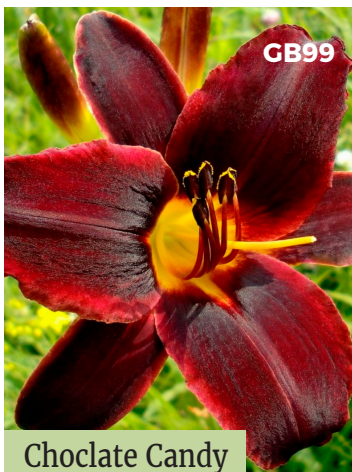

Hemerocalis

Bela Lugosi

Altura: 65 cm **$250**
Tamaño Flor: 15 mm

Chocolate Candy

Altura: 65 cm **$290**
Tamaño Flor: 15 mm

Bettylen

Altura: 70 cm **$250**
Tamaño Flor: 20 mm

Tiger Blood

Altura: 60 cm **$250**
Tamaño Flor: 15 mm

Wild Horses

Altura: 75 cm **$250**
Tamaño Flor: 18 mm

Longfields Black Magic

Altura: 65 cm **$280**
Tamaño Flor: 15 mm

Applique

Altura: 70 cm **$270**
Tamaño Flor: 20 mm