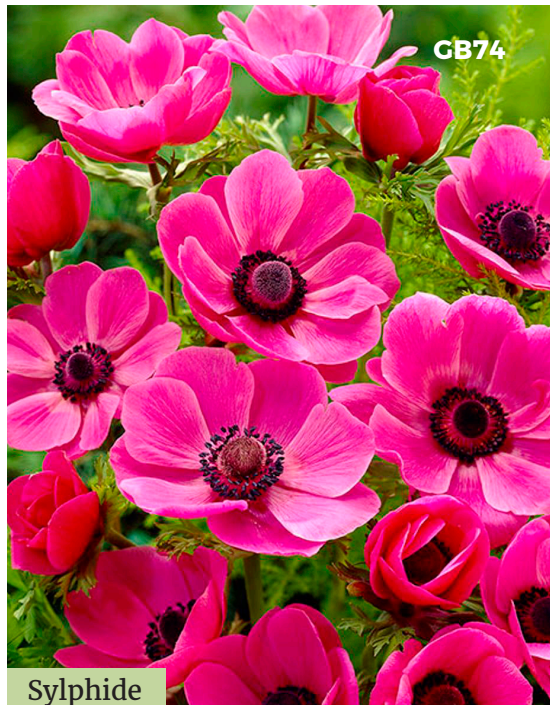

Bicolor

GB74

Sylphide