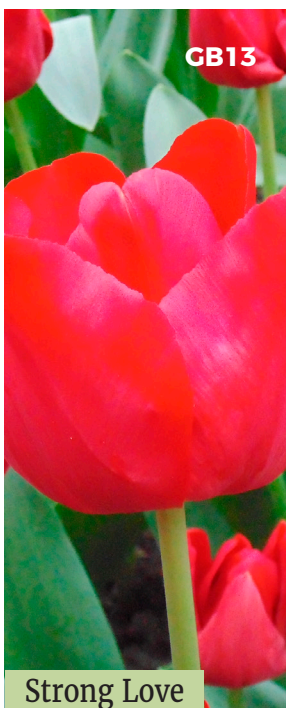

Lanka

Strong Love

Lanka
5x$500/10x$950

Icoon
5x$500/10x$950

Strong Love
5x$500/10x$950

Strong Gold
5x$500/10x$950

Denmark
5x$500/10x$950

*Colección tulipanes
50 bulbos, 10 de cada
variedad.
$4.250*