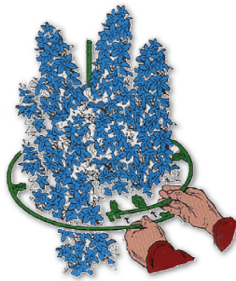

Diámetro: 26 cm

Precio: \$150

AC04

Diámetro: 30 cm

Precio: \$200

## Fleje ajustable para plantas

AC05

Medidas: 35 - 50 cm

Precio: \$180