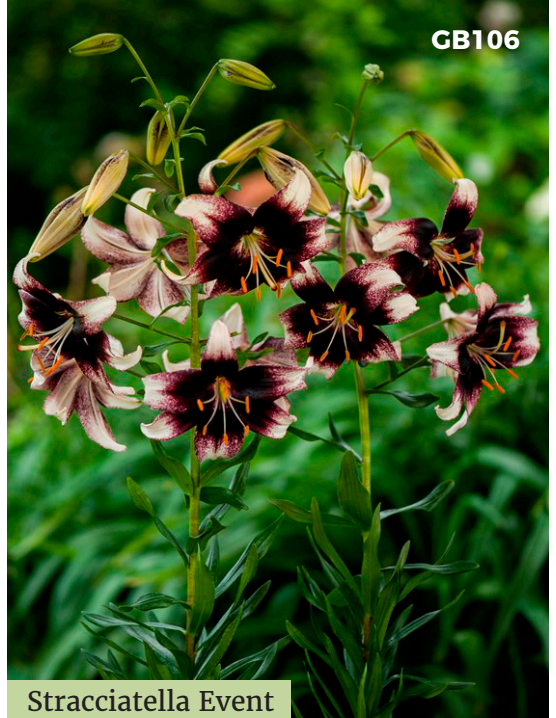

Lilium

GB105

GB106

GB107

Speciosum Var
Rubrum Uchida
5x$750/10x$1.400

Stracciatella Event
5x$800/10x$1.400

Red Life
5x$750/10x$1.400

Sweet Surrender
5x$750/10x$1.400

Leitchlinii
5x$800/10x$1.500

Colección Lilium
25 bulbos, 5 de cada
variedad.
$3.000

GB108

GB109