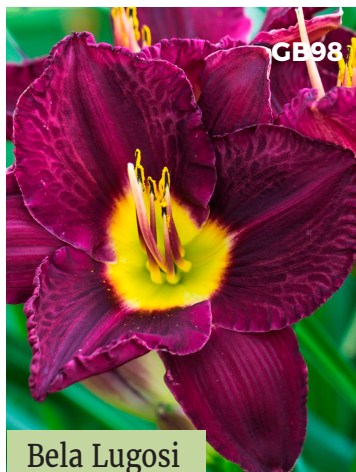

Hemerocalis

Bela Lugosi

Bela Lugosi

Altura: 65 cm **$250**
Tamaño Flor: 15 mm

Chocolate Candy

Altura: 65 cm **$290**
Tamaño Flor: 15 mm

Bettylen

Altura: 70 cm **$250**
Tamaño Flor: 20 mm

Tiger Blood

Altura: 60 cm **$250**
Tamaño Flor: 15 mm

Wild Horses

Altura: 75 cm **$250**
Tamaño Flor: 18 mm

Longfields Black Magic

Altura: 65 cm **$280**
Tamaño Flor: 15 mm

Applique

Altura: 70 cm **$270**
Tamaño Flor: 20 mm