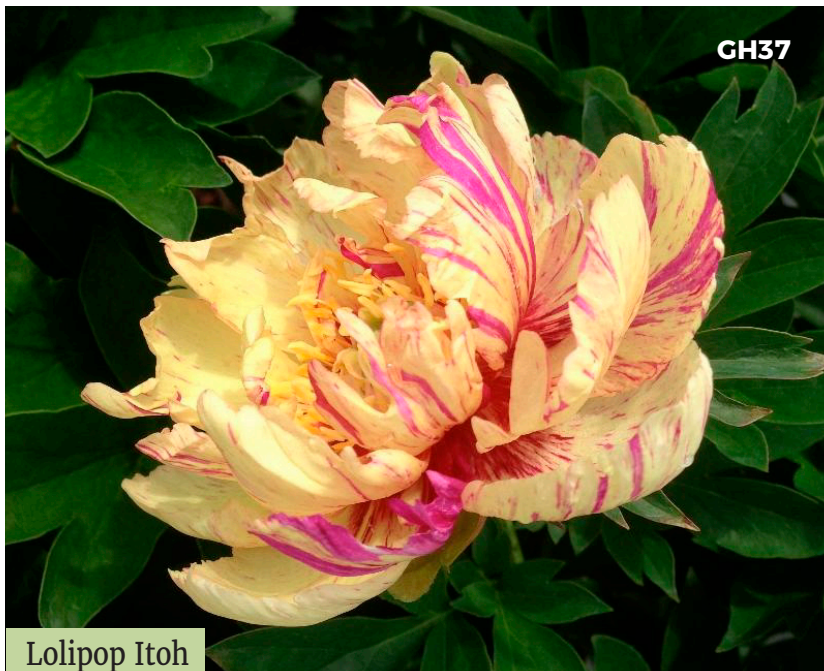

# Peonías

**Lolipop Itoh** \$1.100  
Altura: 70 cm  
Color: Amarillo con rayas  
rojas caramelo

**Peaches and Cream**  
Altura: 60 cm \$800

**Bartzella Itoh**  
Altura: 80 cm \$1.000  
Color: Amarillo con  
destellos rojos

**Coral Sunset**  
Altura: 60 cm \$600  
Color: Coral con  
estambres amarillos

Lolipop Itoh

Peaches and Cream

Coral Sunset

Bartzella Itoh