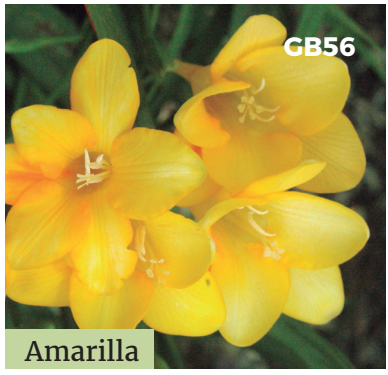

Blanca

Amarilla