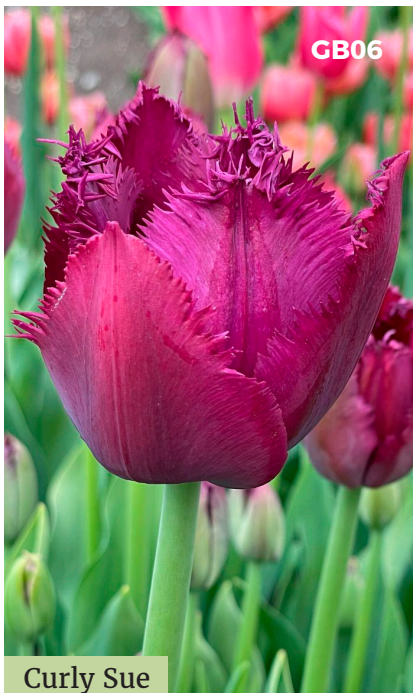

Tulipanes

Curly Sue