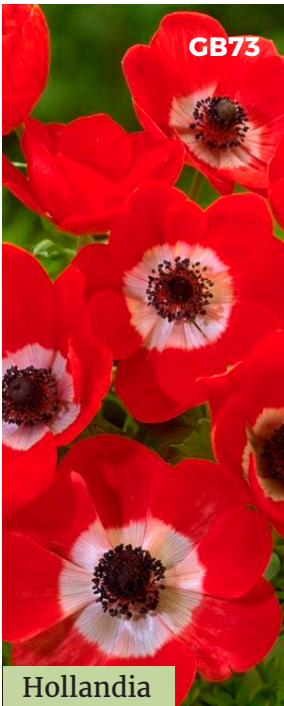

# Anémonas

GB71

Admiral

GB72

Bicolor

GB73

Hollandia

*Admiral*  
20x\$380/50x\$900