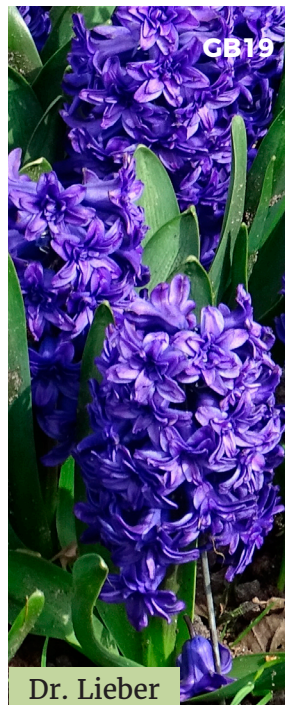

# Jacintos

*Delft Blue*  
3x\$450/6x\$800

*Woodstock*  
3x\$450/6x\$850

*Dr. Lieber*  
3x\$450/6x\$850

*Yellowstone*  
3x\$450/6x\$850

*Arendsen*  
3x\$450/6x\$850

**Colección Jacintos**  
15 bulbos, 5 colores.  
\$2.100

## ***Bridal Crown***

Altura: 30 cm - 60 cm

**10x\$850/20x\$1.500**