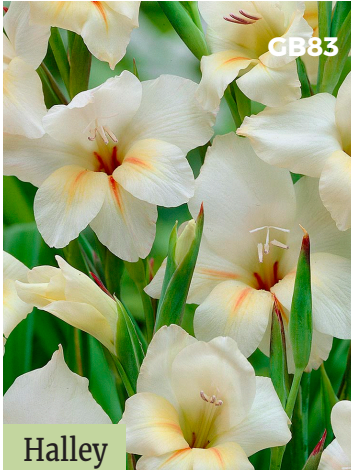

Gladiolos

Halley
5x$250/10x$450

Nova Lux
5x$250/10x$450

Prima Verde
5x$250/10x$450

Priscilla
5x$250/10x$450

Peter Pears
5x$250/10x$450

Tradehorn
5x$250/10x$450

Purple Flora
5x$250/10x$450