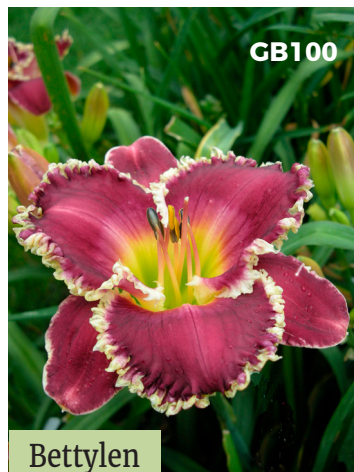

## *Applique*

Altura: 70 cm **\$270**  
Tamaño Flor: 20 mm

Chocolate Candy

Tiger Blood

Bettylen

Wild Horses

Longfields Black Magic

Applique