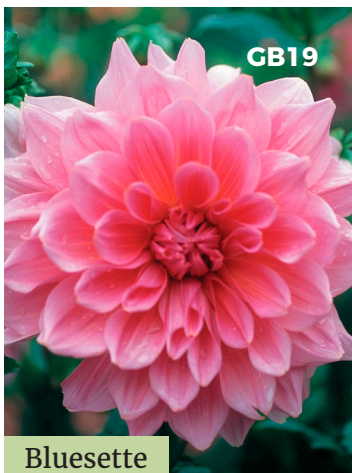

Leitchlinii

Dalias

Disponible desde fines de Septiembre

Lolly Pop
Altura: 60 cm **\$260**
Tamaño Flor: 70 mm

Nepos
Altura: 90 cm **\$260**
Tamaño Flor: 120 mm

Rosella
Altura: 100 cm **\$260**
Tamaño Flor: 120 mm

Bluesette
Altura: 50 cm **\$260**
Tamaño Flor: 60 mm

Lavender Perfection
Altura: 110 cm **\$260**
Tamaño Flor: 200 mm

Otto's Thrill
Altura: 100 cm **\$260**
Tamaño Flor: 190 mm

Rumba
Altura: 70 cm **\$260**
Tamaño Flor: 80 mm

Dalias

Disponible desde fines de Septiembre

Samba

Altura: 7055 cm **\$260**
Tamaño Flor: 100 mm

Café Au Lait

Altura: 100 cm **\$260**
Tamaño Flor: 200 om

Seattle

Altura: 90 cm **\$260**
Tamaño Flor: 150 mm