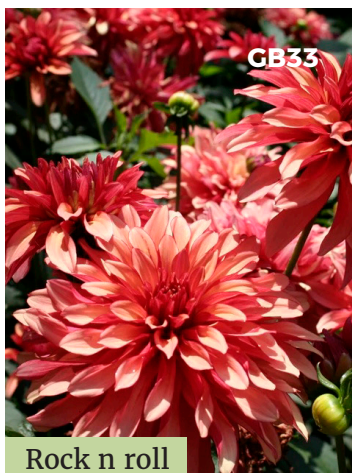

Edinburgh

Topmix Orange

Altura: 50 cm **$260**
Tamaño Flor: 60 mm

Topmix Pink

Altura: 50 cm **$260**
Tamaño Flor: 60 mm

Deepest Yellow

Altura: 90 cm **$260**
Tamaño Flor: 80 mm