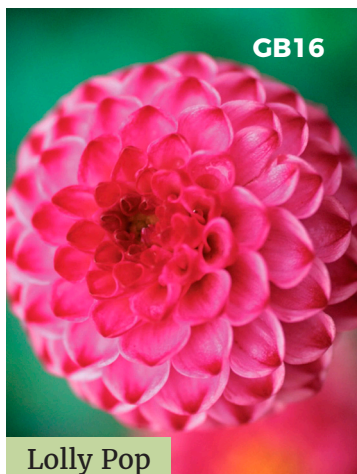

Leitchlinii

Dalias

Disponible desde fines de Septiembre

Lolly Pop
Altura: 60 cm **\$260**
Tamaño Flor: 70 mm

Nepos
Altura: 90 cm **\$260**
Tamaño Flor: 120 mm

Rosella
Altura: 100 cm **\$260**
Tamaño Flor: 120 mm