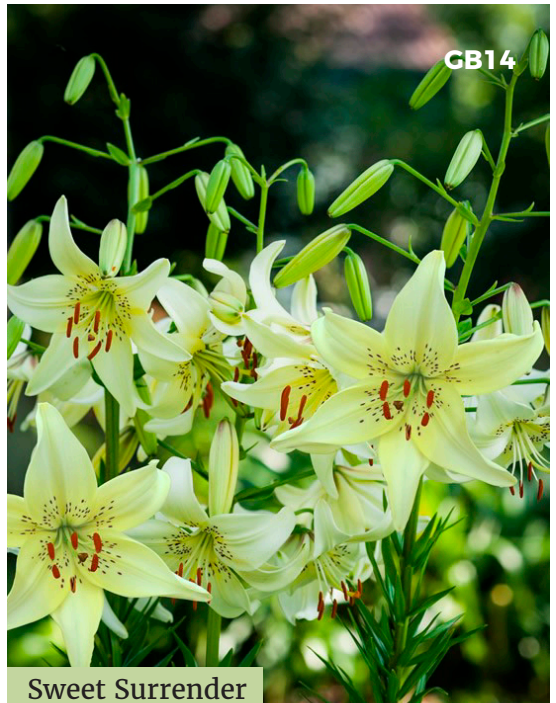

Stracciatella Event

GB14

Sweet Surrender