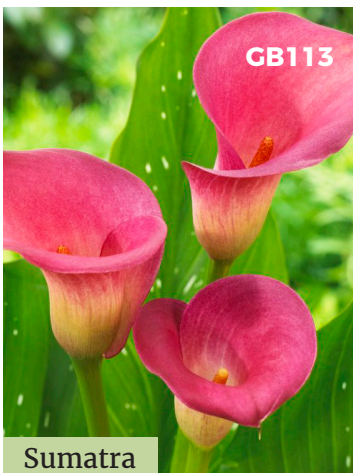

Summer Sun
3 x \$750

Picasso
3 x \$750

Sumatra
3 x \$750

Accent
3 x \$750

Bloody Mary
3 x \$750

Odessa
3 x \$750

Colección Calas
5 bulbos, \$1.250
10 bulbos, \$2.400
14 bulbos, \$3.200

Gladiolos