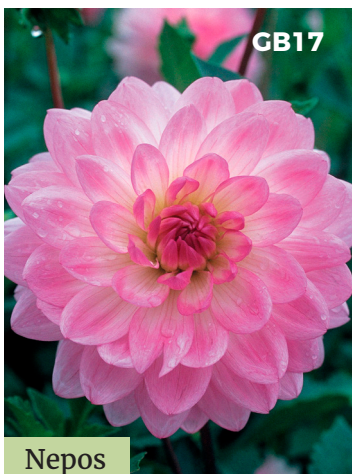

Leitchlinii

Dalias

Disponible desde fines de Septiembre

Lolly Pop
Altura: 60 cm **\$260**
Tamaño Flor: 70 mm

Nepos
Altura: 90 cm **\$260**
Tamaño Flor: 120 mm

Rosella
Altura: 100 cm **\$260**
Tamaño Flor: 120 mm