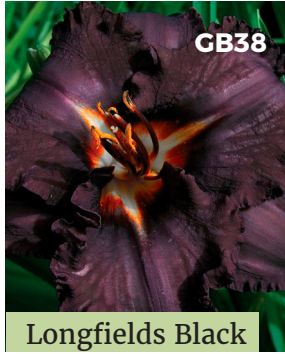

Altura: 50 cm **\$260**
Tamaño Flor: 60 mm

Deepest Yellow

Altura: 90 cm **\$260**
Tamaño Flor: 80 mm

Topmix Orange

Topmix Pink

Deepest Yellow

Hemerocalis

Bela Lugosi