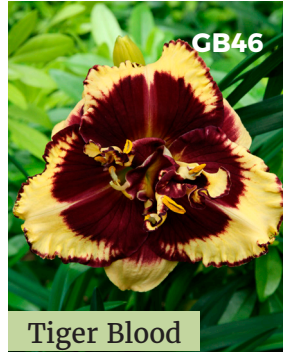

Purple Bicolor

Altura: 60 cm **\$230**
Diámetro Flor: 15 cm

Hemerocalis

Tiger Blood

Altura: 65 cm **\$250**
Diámetro Flor: 17 cm

Wild Horses

Altura: 80 cm **\$250**
Diámetro Flor: 15 cm

Awesome Blossom

Altura: 60 cm **\$280**
Diámetro Flor: 13 cm

Applique

Altura: 70 cm **\$270**
Diámetro Flor: 20 cm

Moroccan Sunrise

Altura: 50 cm **\$280**
Diámetro Flor: 15 cm

Black Arrowhead

Altura: 75 cm **\$280**
Tamaño Flor: 18 mm

Tigereye Spider

Altura: 75 cm **\$250**
Diámetro Flor: 15 cm

Lies and Lipstick

Altura: 65 cm **\$300**
Diámetro Flor: 14 cm

Unlock the Stars

Altura: 65 cm **\$280**
Diámetro Flor: 15 cm

Hemerocalis

Blizzard Bay

Enchanted Forest

Blizzard Bay
Altura: 60 cm **\$270**
Diámetro Flor: 15 cm

Enchanted Forest
Altura: 70 cm **\$270**
Diámetro Flor: 15 cm

Ikebana Star

Dynamic Duo

Ikebana Star
Altura: 50 cm **\$280**
Diámetro Flor: 14 cm