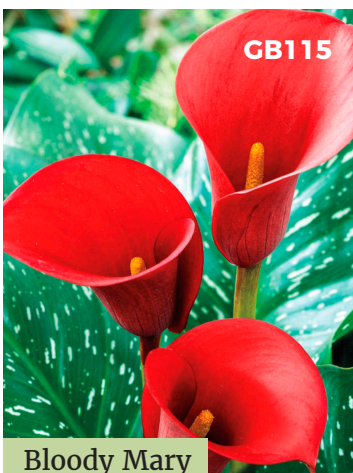

Summer Sun
3 x \$750

Picasso
3 x \$750

Sumatra
3 x \$750

Accent
3 x \$750

Bloody Mary
3 x \$750

Odessa
3 x \$750

Colección Calas
5 bulbos, \$1.250
10 bulbos, \$2.400
14 bulbos, \$3.200

Gladiolos