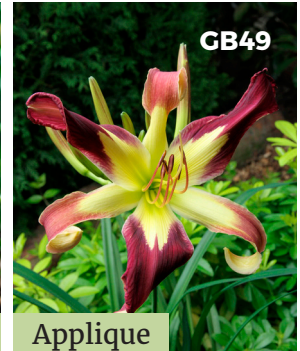

Purple Bicolor

Altura: 60 cm **\$230**
Diámetro Flor: 15 cm

Hemerocalis

Tiger Blood

Altura: 65 cm **\$250**
Diámetro Flor: 17 cm

Wild Horses

Altura: 80 cm **\$250**
Diámetro Flor: 15 cm

Awesome Blossom

Altura: 60 cm **\$280**
Diámetro Flor: 13 cm

Applique

Altura: 70 cm **\$270**
Diámetro Flor: 20 cm

Moroccan Sunrise

Altura: 50 cm **\$280**
Diámetro Flor: 15 cm

Black Arrowhead

Altura: 75 cm **\$280**
Tamaño Flor: 18 mm

Tigereye Spider

Altura: 75 cm **\$250**
Diámetro Flor: 15 cm

Lies and Lipstick

Altura: 65 cm **\$300**
Diámetro Flor: 14 cm

Unlock the Stars

Altura: 65 cm **\$280**
Diámetro Flor: 15 cm

Hemerocalis

Blizzard Bay

Enchanted Forest

Blizzard Bay
Altura: 60 cm **\$270**
Diámetro Flor: 15 cm

Enchanted Forest
Altura: 70 cm **\$270**
Diámetro Flor: 15 cm

Ikebana Star

Dynamic Duo

Ikebana Star
Altura: 50 cm **\$280**
Diámetro Flor: 14 cm