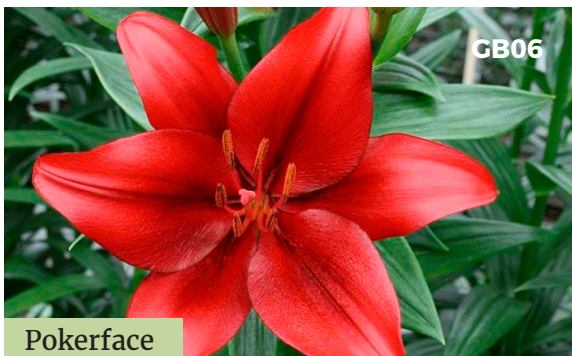

Altura: 90 cm
Nº de flores: 4 - 7
Tiempo floración: 80 días

Sparkling Joy

Altura: 40 - 50 cm
Nº de flores: 3 - 5
Tiempo floración: 70 días

Albufeira

Altura: 120 cm
Nº de flores: 5 - 7
Tiempo floración: 80 días

Richmond

Altura: 90 cm
Nº de flores: 4 - 7
Tiempo floración: 90 días

**5x\$600/10x\$1.000
20x\$1.800**

**Colección
25 x \$2.000
50 x \$3.750**

Sparkling Joy

Albufeira

Richmond

Lilium maceta/corte

GB06

Pokerface

GB07

Majestic Joy

GB08

Select Joy

Pokerface

Altura: 120 cm
N° de flores: 5 - 6
Tiempo floración: 100- 110 días

Majestic Joy

Altura: 50 - 60 cm
N° de flores: 4 - 6
Tiempo floración: 80 días

Select Joy

Altura: 40 - 50 cm
N° de flores: 4 - 6
Tiempo floración: 70 días

Lava Joy

Altura: 30 - 40 cm
N° de flores: 7 - 9
Tiempo floración: 70 días