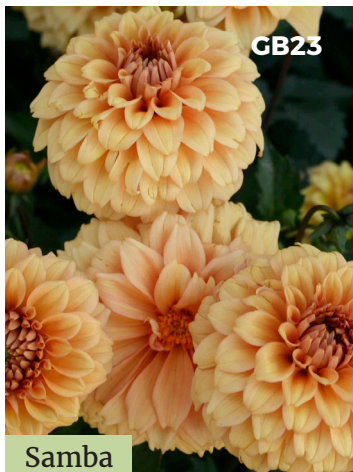

Dalias

Disponible desde fines de Septiembre

Samba

Altura: 7055 cm **\$260**
Tamaño Flor: 100 mm

Café Au Lait

Altura: 100 cm **\$260**
Tamaño Flor: 200 om

Seattle

Altura: 90 cm **\$260**
Tamaño Flor: 150 mm

Grand Prix

Altura: 100 cm **\$260**
Tamaño Flor: 200 mm

Serenity

Altura: 70 cm **\$260**
Tamaño Flor: 70 mm

Foxtrot

Altura: 90 cm **\$260**
Tamaño Flor: 100 mm

White Perfection

Altura: 110 cm **\$260**
Tamaño Flor: 200 mm