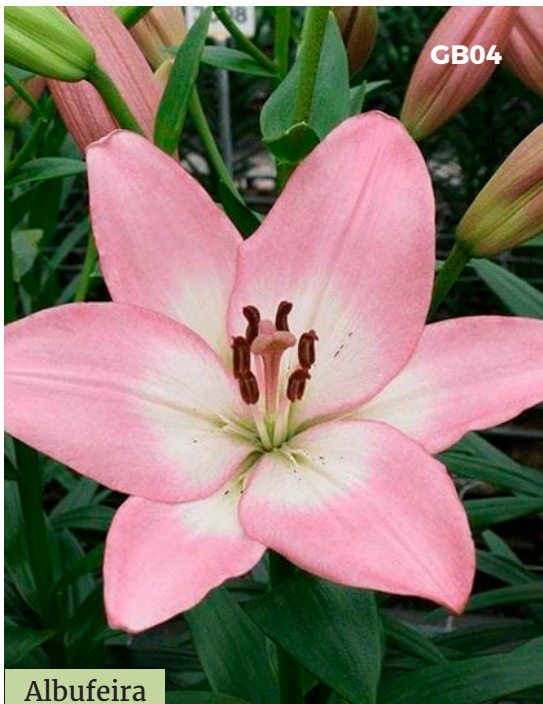

Richmond

Altura: 90 cm
Nº de flores: 4 - 7
Tiempo floración: 90 días

**5x\$600/10x\$1.000
20x\$1.800**

**Colección
25 x \$2.000
50 x \$3.750**

Sparkling Joy

Albufeira

Richmond

Lilium maceta/corte

GB06

Pokerface

GB07

Majestic Joy

GB08

Select Joy

Pokerface

Altura: 120 cm
N° de flores: 5 - 6
Tiempo floración: 100- 110 días