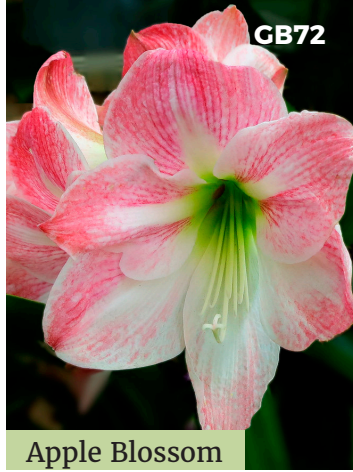

Longfields Kitten

Altura: 40 cm **\$200**
Diámetro Flor: 8 cm

Entrapment

Bestseller

Longfields Kitten

Hippeastrum

Dancing Queen \$300

Apple Blossom \$320