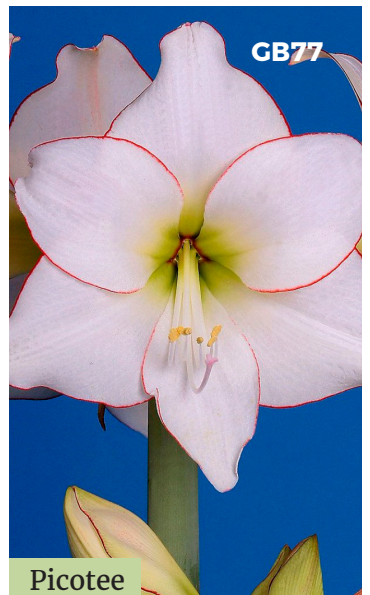

Rosalie \$320

Gervase \$320

Cherry Nymph \$350

Rilona \$300

Picotee \$320

Hippeastrum

Disponible desde Octubre

GB78