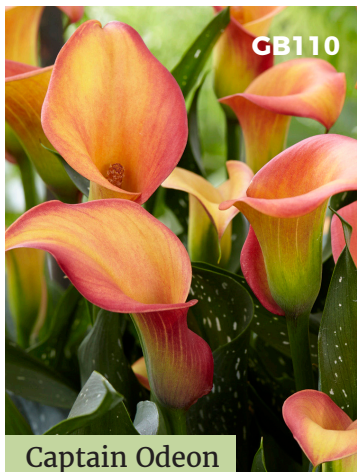

Calas

Captain Odeon
3 x $750

Summer Sun
3 x $750

Picasso
3 x $750

Sumatra
3 x $750

Accent
3 x $750

Bloody Mary
3 x $750

Odessa
3 x $750