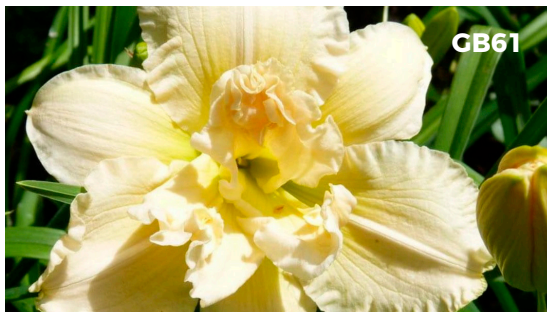

Dynamic Duo
Altura: 60 cm **\$280**
Diámetro Flor: 17 cm

Think Pink
Altura: 65 cm **\$280**
Diámetro Flor: 14 cm

Candlelight Dinner
Altura: 60 cm **\$280**
Diámetro Flor: 17 cm

Bowl of Cream
Altura: 45 cm **\$290**
Diámetro Flor: 130 cm

Lorynn Nicole
Altura: 60 cm **\$300**
Diámetro Flor: 14 cm

Lavender Tutu
Altura: 65 cm **\$280**
Diámetro Flor: 14 cm

Think Pink

Candlelight Dinner

Bowl of Cream

Lorynn Nicole

Lavender Tutu

Hemerocalis

Jazz Dance

Chocolate Candy

Jazz Dance

Altura: 65 cm **\$260**
Diámetro Flor: 14 cm

Chocolate Candy

Altura: 60 cm **\$290**
Diámetro Flor: 150 cm

Pardon Me

Altura: 40 cm **\$200**
Tamaño Flor: 8 cm