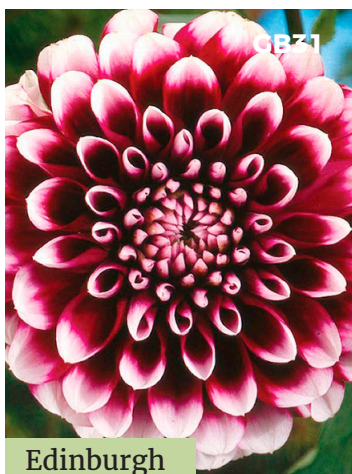

Bell Boy

Altura: 70 cm **$260**
Tamaño Flor: 80 mm

Edinburgh

Altura: 90 cm **$260**
Tamaño Flor: 100 mm

Topmix Red

Altura: 50 cm **$260**
Tamaño Flor: 60 mm

Rock n roll

Altura: 80 cm **$260**
Tamaño Flor: 90 mm