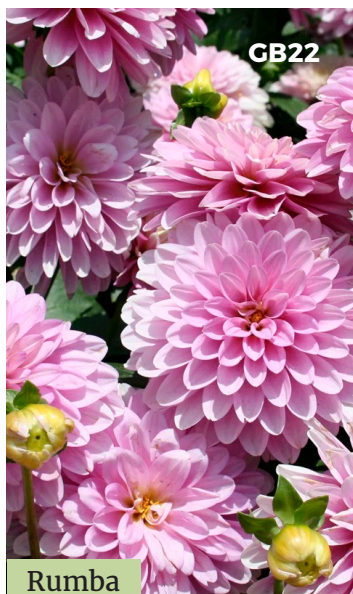

Leitchlinii

Dalias

Disponible desde fines de Septiembre

Lolly Pop
Altura: 60 cm **\$260**
Tamaño Flor: 70 mm

Nepos
Altura: 90 cm **\$260**
Tamaño Flor: 120 mm

Rosella
Altura: 100 cm **\$260**
Tamaño Flor: 120 mm

Bluesette
Altura: 50 cm **\$260**
Tamaño Flor: 60 mm

Lavender Perfection
Altura: 110 cm **\$260**
Tamaño Flor: 200 mm

Otto's Thrill
Altura: 100 cm **\$260**
Tamaño Flor: 190 mm

Rumba
Altura: 70 cm **\$260**
Tamaño Flor: 80 mm

Dalias

Disponible desde fines de Septiembre

Samba

Altura: 7055 cm **\$260**
Tamaño Flor: 100 mm

Café Au Lait

Altura: 100 cm **\$260**
Tamaño Flor: 200 om

Seattle

Altura: 90 cm **\$260**
Tamaño Flor: 150 mm