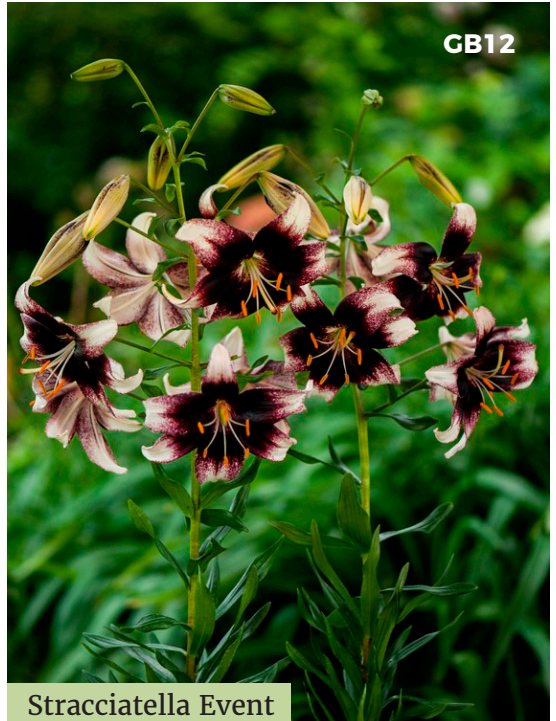

Azucenas var. Asiática

GB11

GB12

GB13

Speciosum Var Rubrum Uchida
5x$800/10x$1.500

Stracciatella Event
5x$800/10x$1.500

Red Life
5x$800/10x$1.500

Sweet Surrender
5x$800/10x$1.500

Leitchlinii
5x$800/10x$1.500

Colección
25 bulbos, 5 de cada
variedad.
$3.000

GB14

GB15