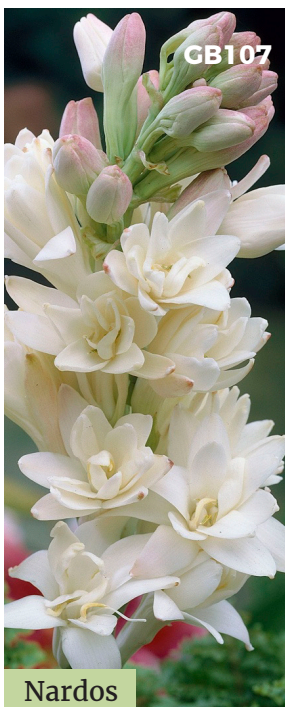

Gloriosa Rothschildiana

GB107

Gloriosa Rothschildiana
1x$300/3x$550

Tigridia Pavonia Mixed
15x$1.000

*DISPONIBLE DESDE OCTUBRE

Nardos
10 x $1.100

*DISPONIBLE DESDE OCTUBRE

Sprekelia Formosissima
1x$200/5x$900

Habranthus Robustus
5x$600/10x$1.100