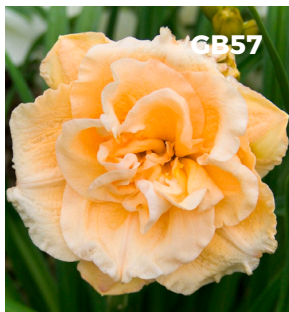

Purple Bicolor

Altura: 60 cm **\$230**
Diámetro Flor: 15 cm

Hemerocalis

Tiger Blood

Altura: 65 cm **\$250**
Diámetro Flor: 17 cm

Wild Horses

Altura: 80 cm **\$250**
Diámetro Flor: 15 cm

Awesome Blossom

Altura: 60 cm **\$280**
Diámetro Flor: 13 cm

Applique

Altura: 70 cm **\$270**
Diámetro Flor: 20 cm

Moroccan Sunrise

Altura: 50 cm **\$280**
Diámetro Flor: 15 cm

Black Arrowhead

Altura: 75 cm **\$280**
Tamaño Flor: 18 mm

Tigereye Spider

Altura: 75 cm **\$250**
Diámetro Flor: 15 cm

Lies and Lipstick

Altura: 65 cm **\$300**
Diámetro Flor: 14 cm

Unlock the Stars

Altura: 65 cm **\$280**
Diámetro Flor: 15 cm

Hemerocalis

Blizzard Bay

Enchanted Forest

Blizzard Bay
Altura: 60 cm **\$270**
Diámetro Flor: 15 cm

Enchanted Forest
Altura: 70 cm **\$270**
Diámetro Flor: 15 cm

Ikebana Star

Dynamic Duo

Ikebana Star
Altura: 50 cm **\$280**
Diámetro Flor: 14 cm