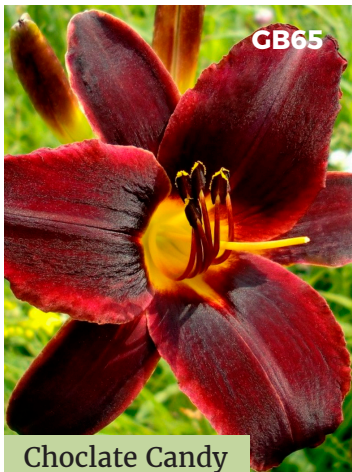

Jazz Dance

Altura: 65 cm **$260**
Diámetro Flor: 14 cm

Chocolate Candy

Altura: 60 cm **$290**
Diámetro Flor: 150 cm

Pardon Me

Altura: 40 cm **$200**
Tamaño Flor: 8 cm

Dan Mahony

Altura: 65 cm **$270**
Diámetro Flor: 12cm