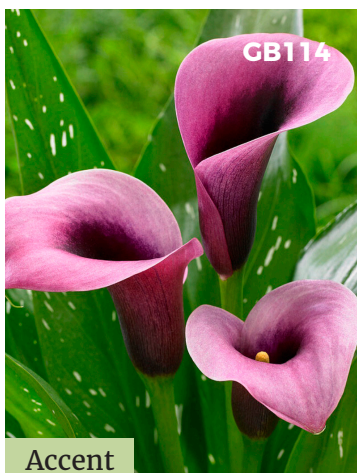

Calas

Captain Odeon
3 x $750

Summer Sun
3 x $750

Picasso
3 x $750

Sumatra
3 x $750

Accent
3 x $750

Bloody Mary
3 x $750

Odessa
3 x $750

Colección Calas
5 bulbos, $1.250
10 bulbos, $2.400
14 bulbos, $3.200