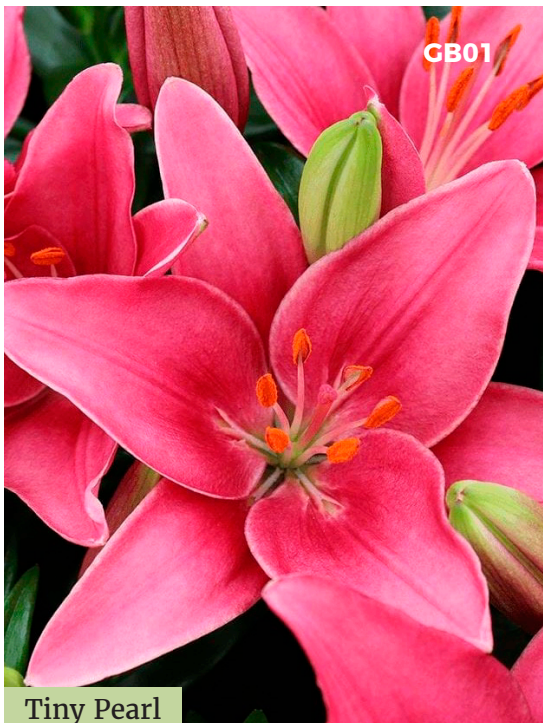

GIBOSHI

CATÁLOGO Primavera 2024

Lilium maceta/corte

Tiny Pearl

Brindisi

Tiny Pearl

Altura: 45 cm
Nº de flores: 4 - 6
Tiempo floración: 70 días

Brindisi