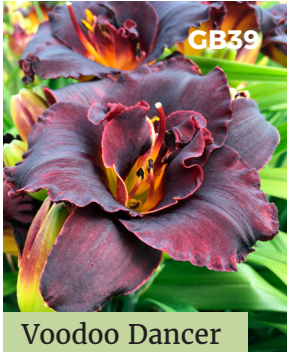

Bela Lugosi