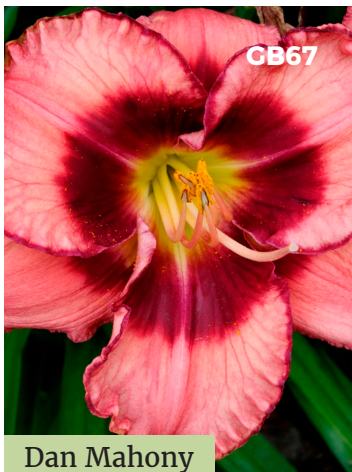

Chocolate Candy

Entrapment

Altura: 55 cm **$280**
Diámetro Flor: 15 cm

Bestseller

Altura: 65 cm **$290**
Diámetro Flor: 14 cm

Longfields Kitten

Altura: 40 cm **$200**
Diámetro Flor: 8 cm