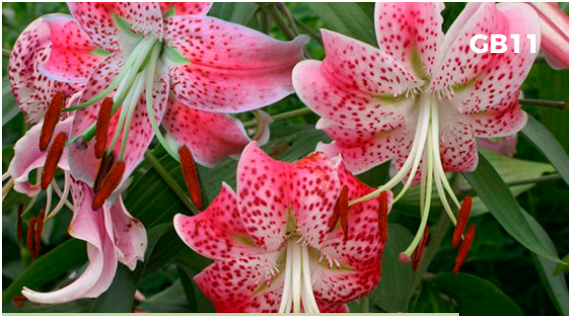

Azucenas var. Asiática

GB11