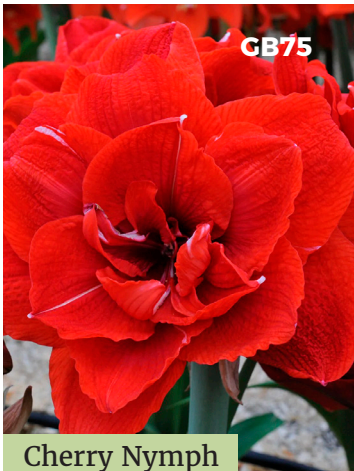

Rosalie \$320

Gervase \$320

Cherry Nymph \$350

Rilona \$300

Picotee \$320

Hippeastrum

Disponible desde Octubre

GB78