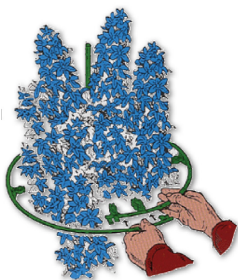

Precio: \$150

AC04

Diámetro: 30 cm

NO DISPONIBLE

Fleje ajustable para plantas

AC05

Medidas: 35 - 50 cm

Precio: \$180

Plantador de bulbos

AC06

Diámetro: 10 cm

Precio: \$500

NUEVOS

AC07

Pala de plástico para jardín

Precio: \$350