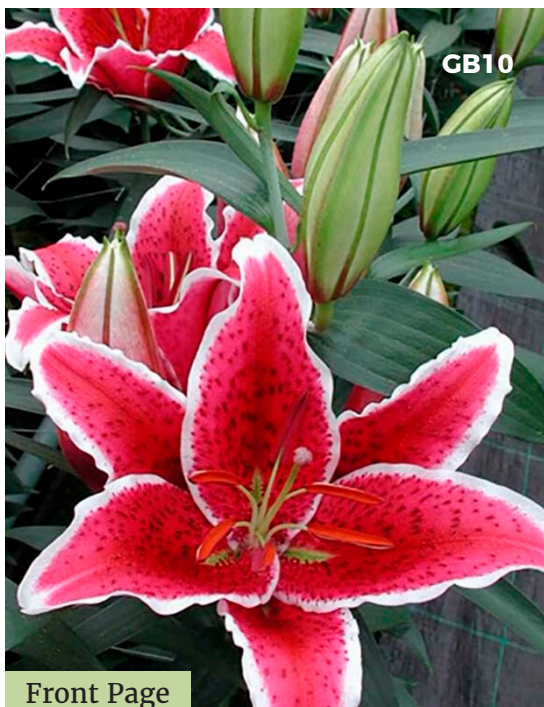

Majestic Joy

GB10

Front Page