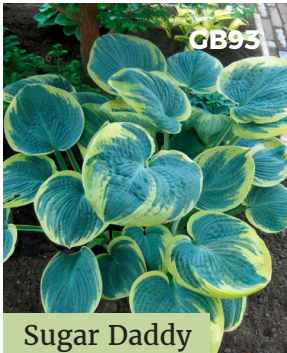

Olive Bailey