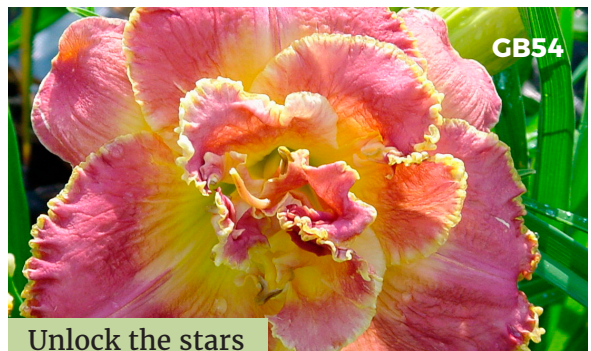

Altura: 60 cm **\$280**
Diámetro Flor: 13 cm

Applique

Altura: 70 cm **\$270**
Diámetro Flor: 20 cm

Moroccan Sunrise

Altura: 50 cm **\$280**
Diámetro Flor: 15 cm

Black Arrowhead

Altura: 75 cm **\$280**
Tamaño Flor: 18 mm

Tigereye Spider

Altura: 75 cm **\$250**
Diámetro Flor: 15 cm

Lies and Lipstick

Altura: 65 cm **\$300**
Diámetro Flor: 14 cm

Unlock the Stars

Altura: 65 cm **\$280**
Diámetro Flor: 15 cm

Hemerocalis

Blizzard Bay

Enchanted Forest

Blizzard Bay
Altura: 60 cm **\$270**
Diámetro Flor: 15 cm

Enchanted Forest
Altura: 70 cm **\$270**
Diámetro Flor: 15 cm

Ikebana Star

Dynamic Duo

Ikebana Star
Altura: 50 cm **\$280**
Diámetro Flor: 14 cm