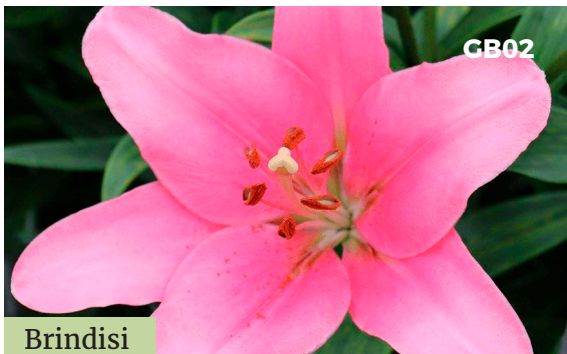

GIBOSHI

CATÁLOGO Primavera 2024

Lilium maceta/corte

Tiny Pearl

Brindisi

Tiny Pearl

Altura: 45 cm
Nº de flores: 4 - 6
Tiempo floración: 70 días

Brindisi