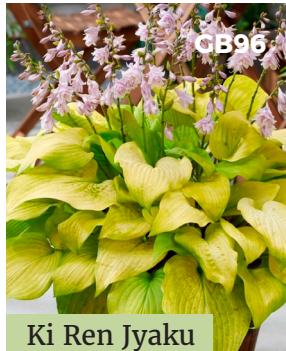

Royal Standard

Victory

Ki Ren Jyaku

Sunset Grooves

Maple Leaf
Altura: 50 cm **\$600**
Tamaño Flor: 70 cm

Enchiladas
Altura: 60 cm **\$500**
Tamaño Flor: 80 cm

Liberty
Altura: 65 cm **\$600**
Tamaño Flor: 100 cm